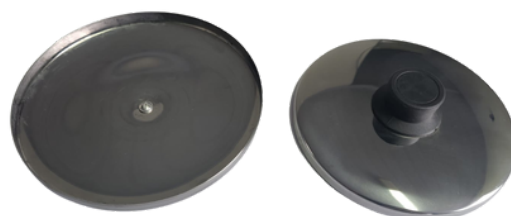

Torneira Café

Torneira Leite

Torneira Água

Borracha de Silicone Flexível p/ Cabeçote

Cabeçote Completo p/ todas Torneiras

Torneira p/ Cafeteira Coroa

- Torneiras feitas de latão e depois recebem banho de cromo
- Cabeçotes feitos de nylon padrão monarcha, contendo trava em um dos lados
- Borracha de silicone flexível

Obs: No mercado existem outros cabeçotes que são feitos de plástico e sem trava, produto muito inferior ao nosso e que tem causado muitos problemas nas cafeteiras.

Acessórios

Aro de coador

Cabo de força

Tampão vedante quadrado

Respiro cafeteira

Pé de borracha

Tampas cafeteiras

Coadores

Acessórios

Resistência

Capa de nível Inox

Caninho nível de vidro