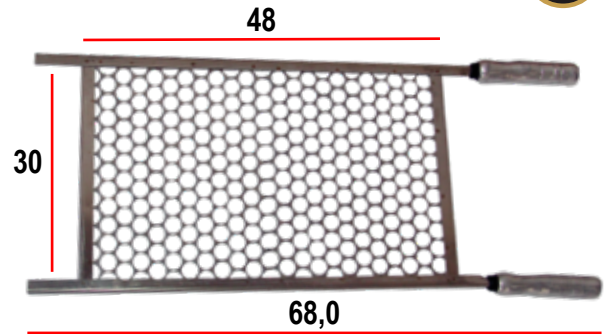

Churrasco

GRELHA AÇO INOX CABO EM ALUMÍNIO

COD	PESO	MEDIDA	CT	COD BARRAS	R\$
450	0,910	30X48	68,0	7898605643523	
451	1,180	45X48	68,3	7898605643530	
1051	1,330	50X48	68,5	7898605648573	
453	1,440	60X48	68,8	7898605643547	
741	1,820	80X48	68,9	7898605646012	