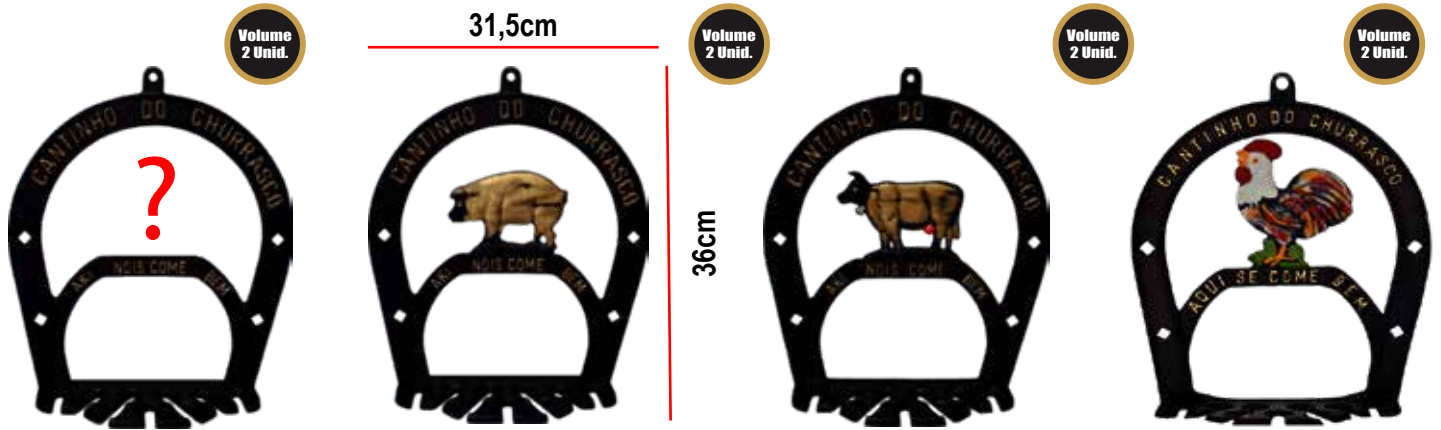

Diversos

PORTA ESPETO