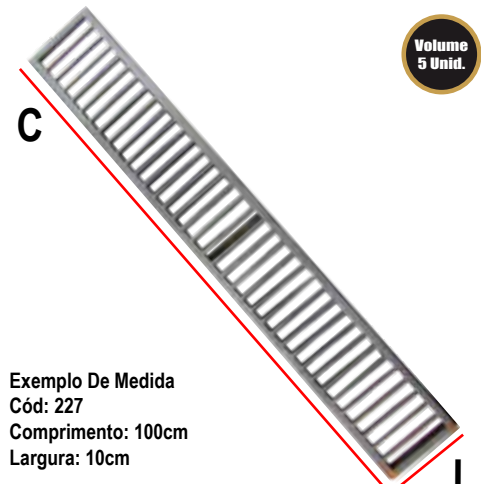

Exemplo De Medida
Cód: 227
Comprimento: 100cm
Largura: 10cm