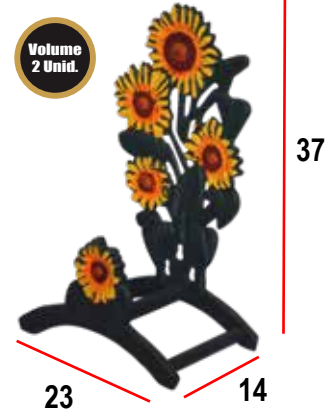

R$
Sup. Magueira Girassol
Cód. 913
900 Grs
Cód Barras 7898605647392

SERPENTINA

Cód: **303**
Descrição: Cano Preto
Altura: 13cm
Comprimento: 78cm
Espessura Cano: 3/4
Largura: 25cm
Peso: 3,760 Kg
Cód. Barras: 7898605643295

Volume
1 Unid.