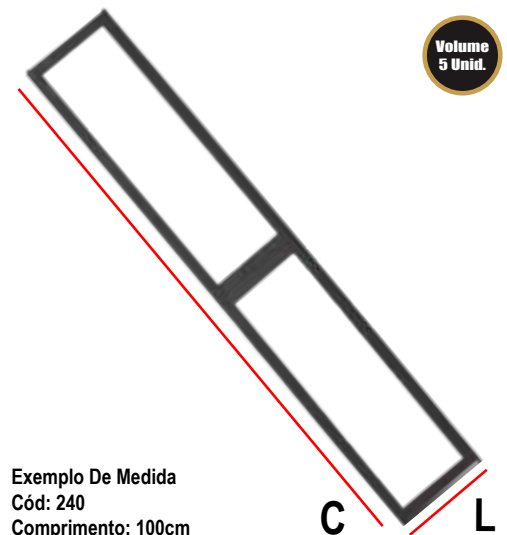

CAIXILHO DE FERRO PARA GRELHA LINEAR

COD	P/ GRELHA	PESO	COD BARRAS	R$
239	10x50	1,290	7898605644216	
240	10x100	2,220	7898605644223	
242	15x50	1,310	7898605644247	
243	15x100	2,540	7898605644254	
245	20x50	1,390	7898605644278	
246	20x100	3,020	7898605644285	
248	25x50	1,690	7898605644308	
249	25x100	4,530	7898605644315	
251	30x50	1,990	7898605644339	
252	30x100	4,580	7898605644346	

Volume
5 Unid.

Exemplo De Medida
Cód: 240
Comprimento: 100cm
Largura: 10cm

GRELHA DE FERRO LINEAR

COD	MED	ESP	PESO	COD BARRAS	R$
227	10X100	1CM	2,720	7898605644087	
228	10X50	1CM	1,440	7898605644094	
229	15X100	1CM	4,140	7898605644100	
230	15X50	1CM	1,810	7898605644117	
231	20X100	1CM	4,610	7898605644124	
232	20X50	1CM	2,260	7898605644131	
233	25X100	1CM	8,600	7898605644148	
234	25X50	1CM	4,200	7898605644155	
235	30X100	1CM	9,560	7898605644162	
236	30X50	1CM	5,240	7898605644179	

Volume
5 Unid.