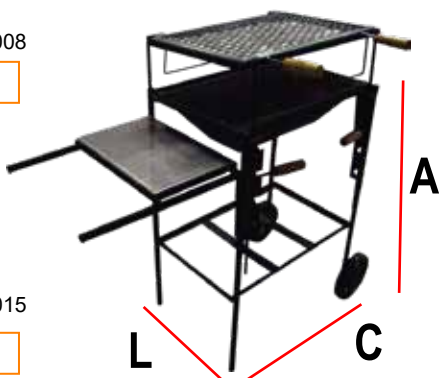

Churrasco

CHURRASQUEIRA BAFO ALUMÍNIO RETANGULAR

Cód: **724**
Descrição: Grande
Altura: 30cm
Comprimento: 45cm
Largura: 62cm
Peso: 7,230 Kg
Cód. Barras: 7898605646067

R$

Cód: **725**
Descrição: Pequena
Altura: 30cm
Comprimento: 47cm
Largura: 40cm
Peso: 4,220 Kg
Cód. Barras: 7898605646074

R$

Volume
1 Unid.

CHAURRASQUEIRA BAFO ALUMÍNIO OVAL

Cód: **602**
Descrição: Pequena
Altura: 30cm
Comprimento: 47cm
Largura: 40cm
Peso: 4,220 Kg
Cód. Barras: 7898605641994

R$

Cód: **610**
Descrição: Grande
Altura: 30cm
Comprimento: 45cm
Largura: 62cm
Peso: 7,230 Kg
Cód. Barras: 7898605642007

R$

Volume
1 Unid.

CHURRASQUEIRA PRÁTICA REGULÁVEL

Cód: **284**
Descrição: Bojo De Ferro
Altura: 77cm
Comprimento: 54cm
Largura: 35cm
Peso: 11,200 Kg
Cód. Barras: 7898605645008

R$

Volume
1 Unid.

Cód: **285**
Descrição: Bojo De Chapa
Altura: 77cm
Comprimento: 54cm
Largura: 35cm
Peso: 10,310 Kg
Cód. Barras: 7898605645015

R$

CHURRASQUEIRA ESPETINHO

Cód: **288**
Altura: 118cm (Incluso o Suporte)
Comprimento: 100cm
Largura: 23cm
Peso: 12,500 Kg
Cód. Barras: 7898605645046

R$

Volume
1 Unid.

CHURRASQUEIRA PORQUINHO

Cód: **158**
Altura: 28cm
Comprimento: 60cm
Largura: 21cm
Peso: 3,830 Kg
Cód. Barras: 7898605640775

R$

Volume
1 Unid.

ESPETOS

Cód: **566**
Descrição: P/ Grill Elétrico
Altura: 3cm
Comprim. Total: 73cm
Largura: 5cm
Peso: 370 Grs
Cód. Barras: 7898605643509

R$

Cód: **568**
Descrição: Grill Manual (Espada)
Altura: 3cm
Comprim. Total: 62cm
Largura: 4cm
Peso: 190 Grs
Cód. Barras: 7898605643493

R$

566

568

Volume
5 Unid.

GRLEHA DE FERRO / AÇO INOX

	COD	PESO	MEDIDA	COD BARRAS	R$
Ferro	995	4,700	55X30	7898605640775	
Inox	1004	2,150	40X50	7898605648047	
Inox	1005	2,630	50X50	7898605648054	
Inox	1006	2,940	60X50	7898605648061	

Volume
3 Unid.

Volume
1 Unid.