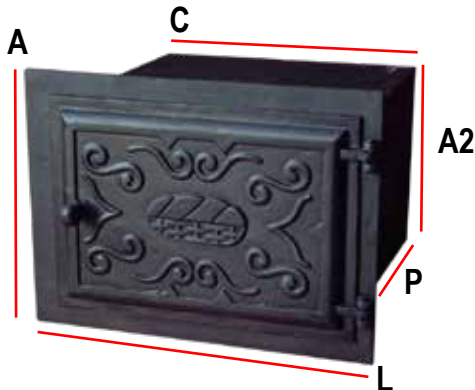

Fornos

FORNO DE FERRO COM FRENTE DE FERRO

Cód: **160** - Grande
Altura: 40cm
Largura: 54cm
Comprimento: 46cm
Profundidade: 50cm
Altura (2): 32cm
Peso: 54,200 Kg
Cód. Barras: 7898605641062

Volume
1 Unid.