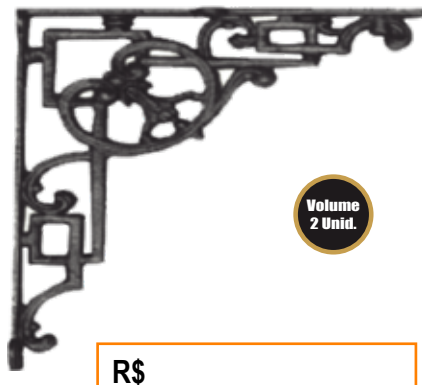

CONCERTINA COM CLIPS

COD	DIAM	COM	COD BARRAS	R\$
393	45CM	5M	7898605644667	
396	30CM	5M	7898605644650	
397	60CM	5M	7898605644674	

Volume 1 Unid.

CANTONEIRAS

Volume
4 Unid.

R\$		
Cantoneira 07 - Ferro		
Cód. Barras 7898605645626		
COD	PESO	MEDIDA
682	6,000	43X53